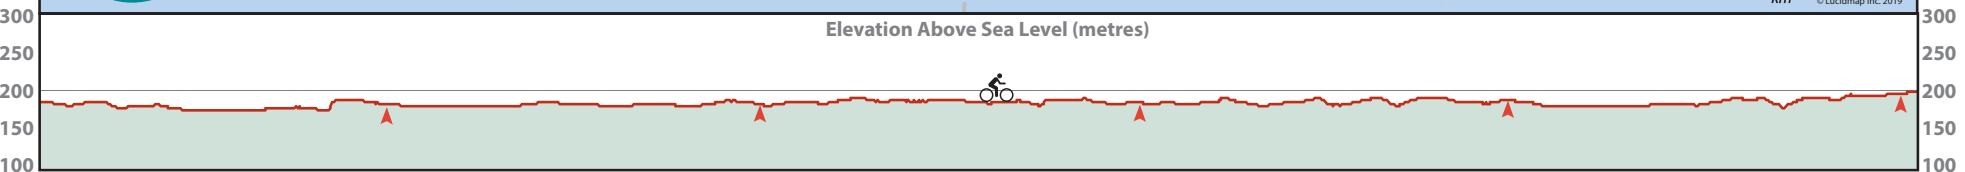

# Blind River West

Part of the Trans Canada Trail

Hwy 17 is a Provincial highway posted at 90 km/h with high traffic volumes including consistent truck traffic  
La route 17 est une route provinciale sur laquelle la limite de vitesse est de 90 km/h; le trafic est intense, incluant une circulation constante de camions

Hwy 17 is a Provincial highway posted at 90 km/h with high traffic volumes including consistent truck traffic  
La route 17 est une route provinciale sur laquelle la limite de vitesse est de 90 km/h; le trafic est intense, incluant une circulation constante de camions