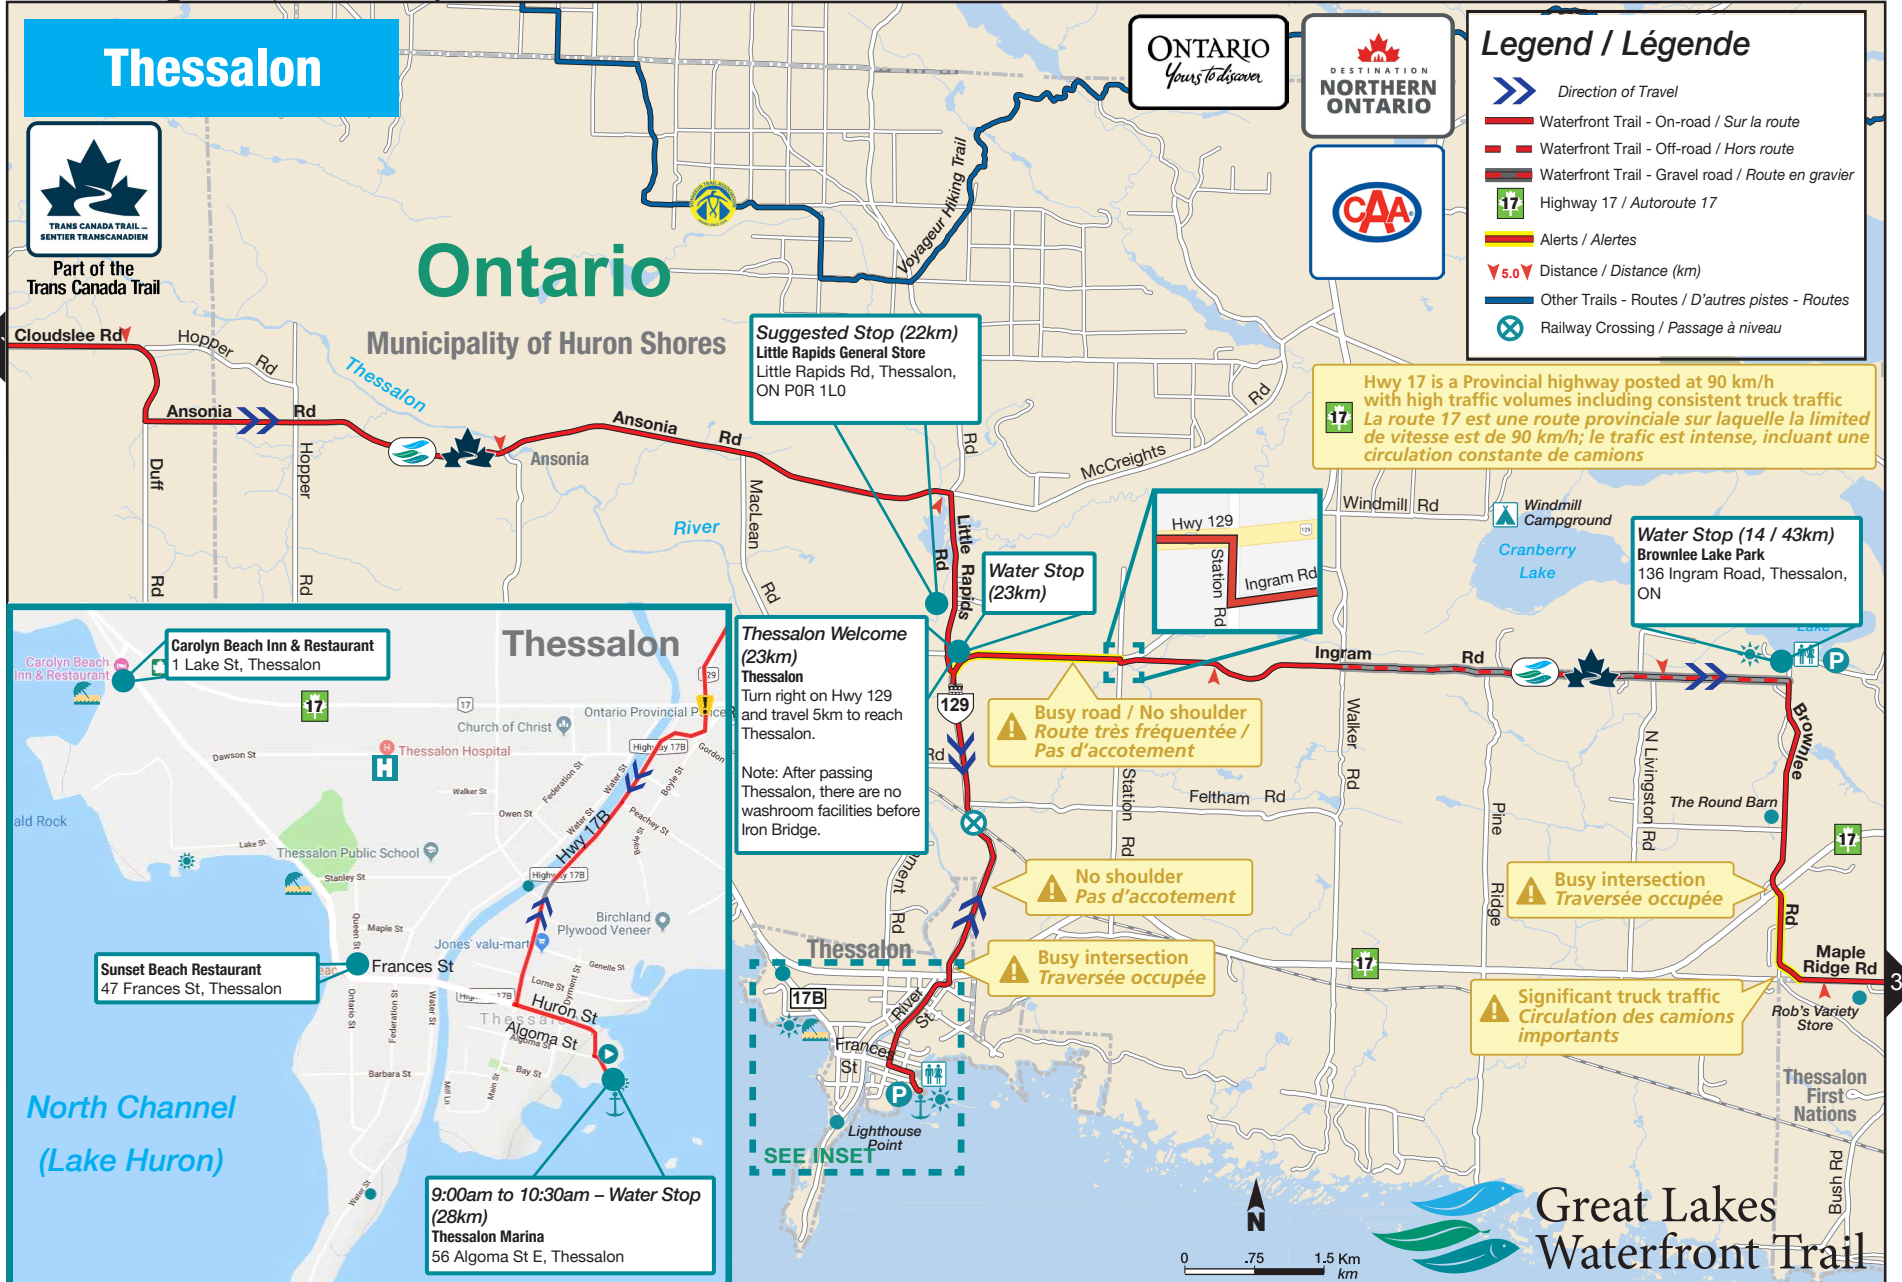

**Legend / Légende**

- Direction of Travel
- Waterfront Trail - On-road / Sur la route
- Waterfront Trail - Off-road / Hors route
- Waterfront Trail - Gravel road / Route en gravier
- Highway 17 / Autoroute 17
- Alerts / Alertes
- Distance / Distance (km)
- Other Trails - Routes / D'autres pistes - Routes
- Railway Crossing / Passage à niveau
- GWTA Basecamp

# Blind River West

Part of the Trans Canada Trail

Hwy 17 is a Provincial highway posted at 90 km/h with high traffic volumes including consistent truck traffic  
La route 17 est une route provinciale sur laquelle la limite de vitesse est de 90 km/h; le trafic est intense, incluant une circulation constante de camions

Hwy 17 is a Provincial highway posted at 90 km/h with high traffic volumes including consistent truck traffic  
La route 17 est une route provinciale sur laquelle la limite de vitesse est de 90 km/h; le trafic est intense, incluant une circulation constante de camions

# Blind River

**Legend / Légende**

- Direction of Travel
- Waterfront Trail - On-road / Sur la route
- Waterfront Trail - Off-road / Hors route
- Waterfront Trail - Gravel road / Route en gravier
- Waterfront Trail - Proposed Trail / Sentier proposée
- Highway 17 / Autoroute 17
- Alerts / Alertes
- Distance / Distance (km)
- Other Trails - Routes / D'autres pistes - Routes
- Railway Crossing / Passage à niveau
- GWTA Basecamp