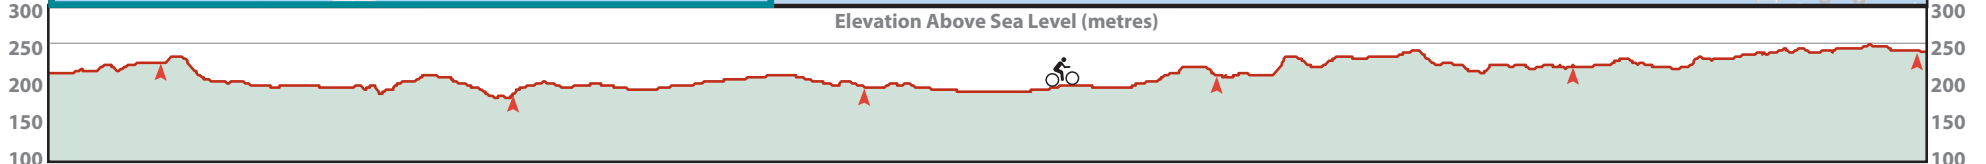

**Legend / Légende**

- Direction of Travel
- Waterfront Trail - On-road / Sur la route
- Waterfront Trail - Off-road / Hors route
- Waterfront Trail - Gravel road / Route en gravier
- Highway 17 / Autoroute 17
- Alerts / Alertes
- Distance / Distance (km)
- Other Trails - Routes / D'autres pistes - Routes
- Railway Crossing / Passage à niveau
- GWTA Basecamp

# Blind River West

Part of the Trans Canada Trail

Hwy 17 is a Provincial highway posted at 90 km/h with high traffic volumes including consistent truck traffic  
La route 17 est une route provinciale sur laquelle la limite de vitesse est de 90 km/h; le trafic est intense, incluant une circulation constante de camions

Hwy 17 is a Provincial highway posted at 90 km/h with high traffic volumes including consistent truck traffic  
La route 17 est une route provinciale sur laquelle la limite de vitesse est de 90 km/h; le trafic est intense, incluant une circulation constante de camions