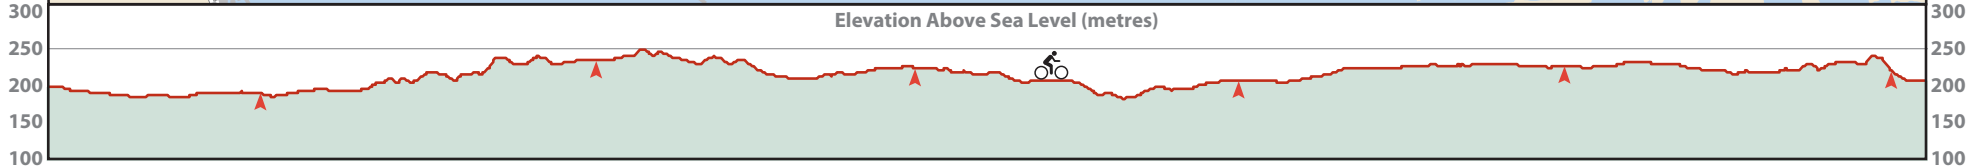

**Legend / Légende**

- Direction of Travel
- Waterfront Trail - On-road / Sur la route
- Waterfront Trail - Off-road / Hors route
- Waterfront Trail - Gravel road / Route en gravier
- Highway 17 / Autoroute 17
- Alerts / Alertes
- Distance / Distance (km)
- Other Trails - Routes / D'autres pistes - Routes
- Railway Crossing / Passage à niveau
- GWTA Basecamp

# Blind River West

Part of the Trans Canada Trail

Hwy 17 is a Provincial highway posted at 90 km/h with high traffic volumes including consistent truck traffic  
La route 17 est une route provinciale sur laquelle la limite de vitesse est de 90 km/h; le trafic est intense, incluant une circulation constante de camions

Hwy 17 is a Provincial highway posted at 90 km/h with high traffic volumes including consistent truck traffic  
La route 17 est une route provinciale sur laquelle la limite de vitesse est de 90 km/h; le trafic est intense, incluant une circulation constante de camions