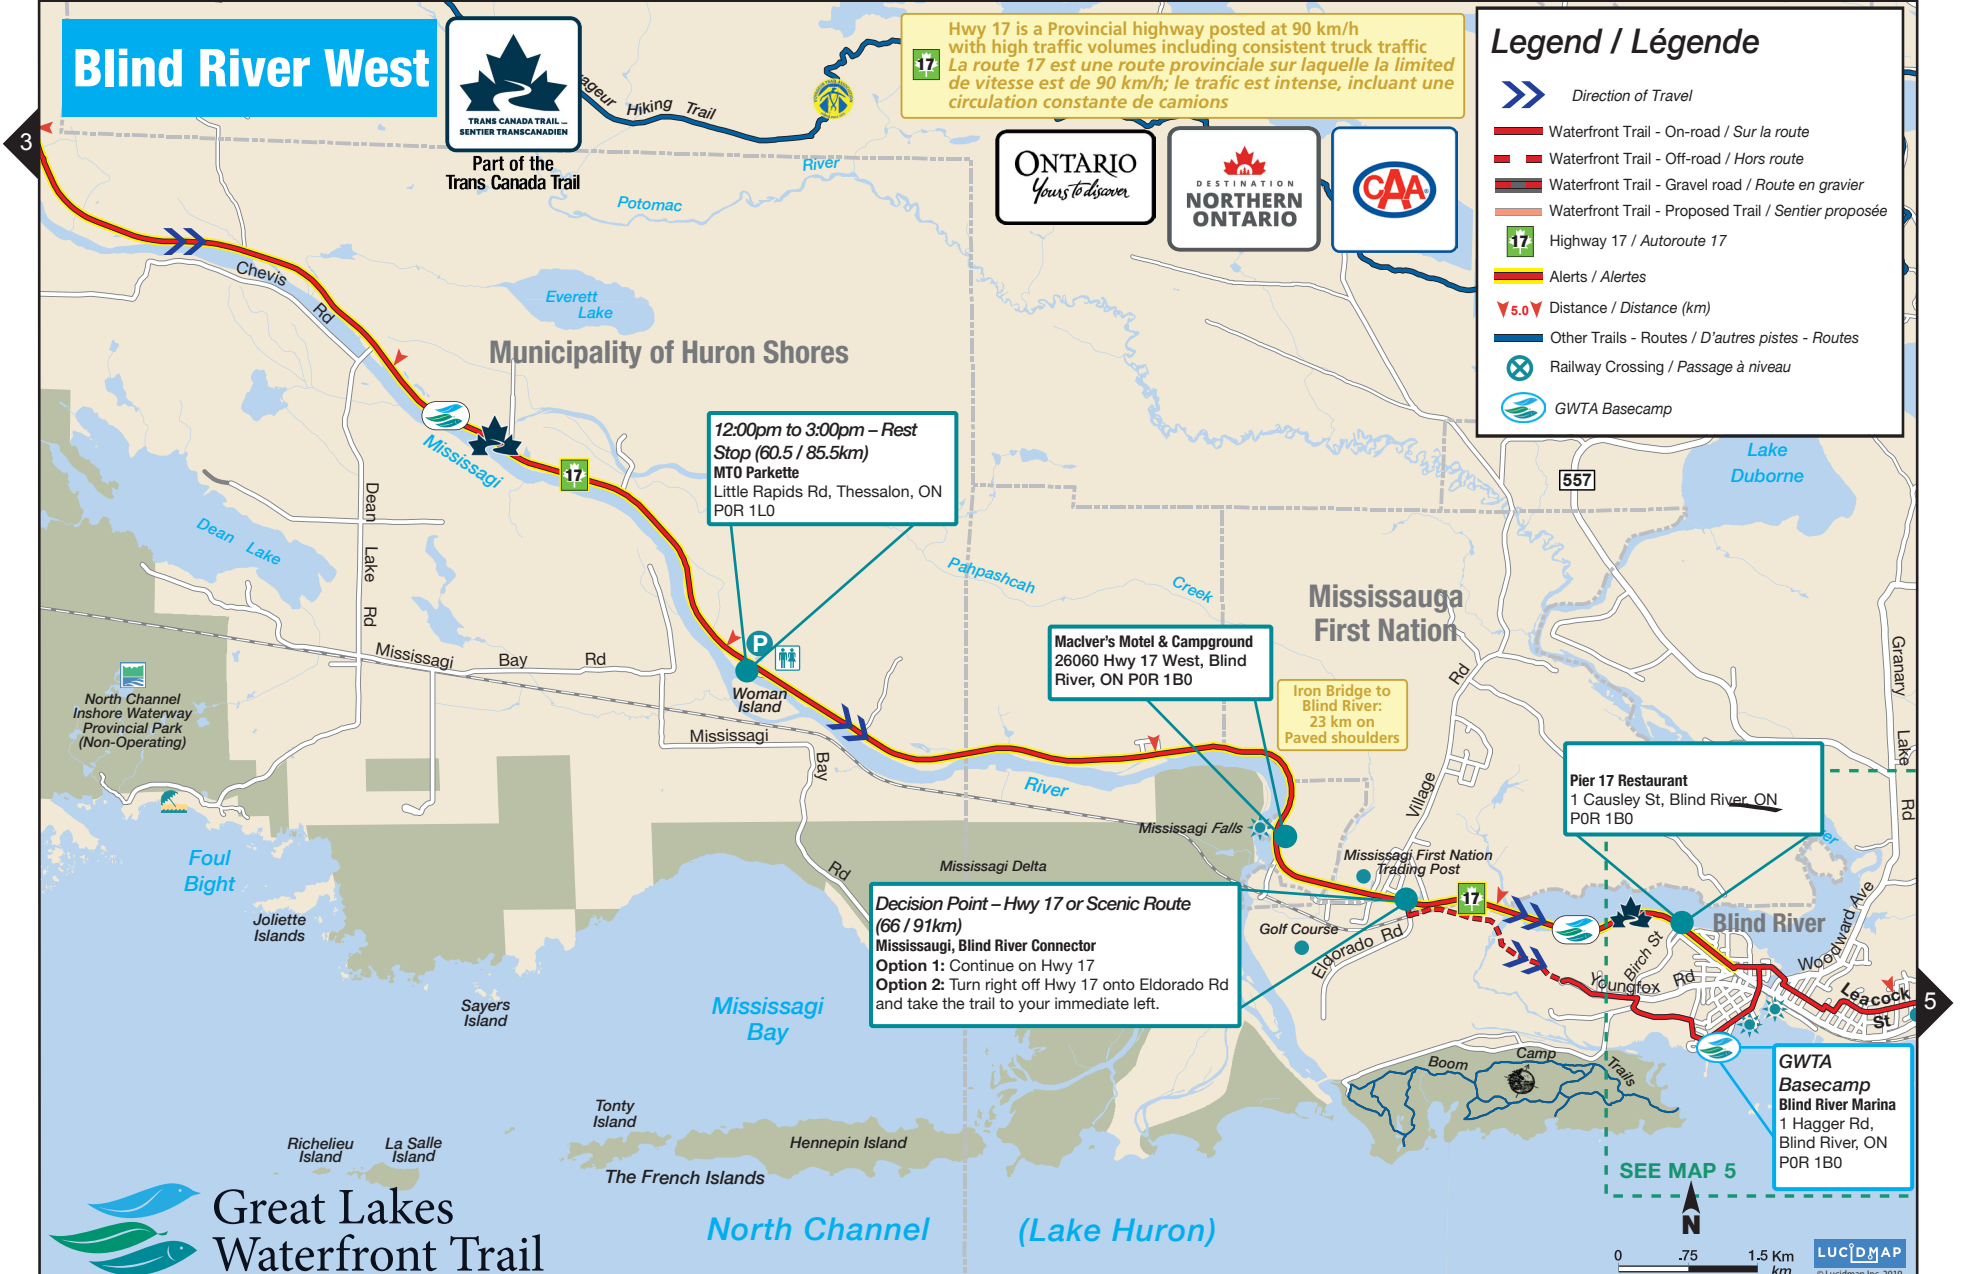

**Legend / Légende**

- Direction of Travel
- Waterfront Trail - On-road / Sur la route
- Waterfront Trail - Off-road / Hors route
- Waterfront Trail - Gravel road / Route en gravier
- Highway 17 / Autoroute 17
- Alerts / Alertes
- Distance / Distance (km)
- Other Trails - Routes / D'autres pistes - Routes
- Railway Crossing / Passage à niveau
- GWTA Basecamp

# Blind River West

Part of the Trans Canada Trail

Hwy 17 is a Provincial highway posted at 90 km/h with high traffic volumes including consistent truck traffic  
La route 17 est une route provinciale sur laquelle la limite de vitesse est de 90 km/h; le trafic est intense, incluant une circulation constante de camions

Hwy 17 is a Provincial highway posted at 90 km/h with high traffic volumes including consistent truck traffic  
La route 17 est une route provinciale sur laquelle la limite de vitesse est de 90 km/h; le trafic est intense, incluant une circulation constante de camions

# Blind River

**Legend / Légende**

- Direction of Travel
- Waterfront Trail - On-road / Sur la route
- Waterfront Trail - Off-road / Hors route
- Waterfront Trail - Gravel road / Route en gravier
- Waterfront Trail - Proposed Trail / Sentier proposée
- Highway 17 / Autoroute 17
- Alerts / Alertes
- Distance / Distance (km)
- Other Trails - Routes / D'autres pistes - Routes
- Railway Crossing / Passage à niveau
- GWTA Basecamp